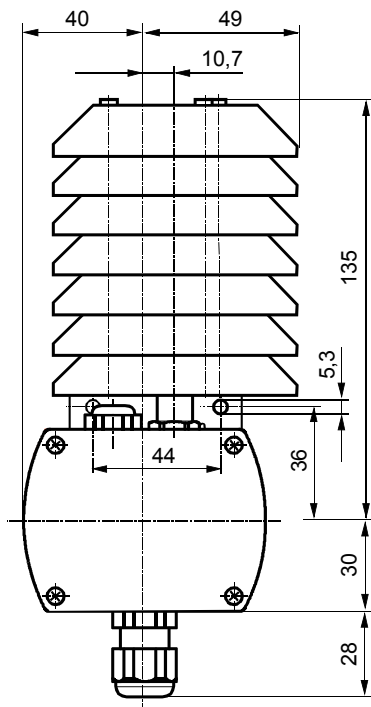

QFA31... + AQF3100

de Anschlussklemmen
en Connecting terminals
fr Bornes de raccordement

sv Anslutningsklämmor
nl Aansluitklemmen
it Morsettiere

fi Liittimet
es Bornas
da Tilslutningsklemmer

de Maßbilder
en Dimensions
fr Encombremets

sv Måttuppgifter
nl Maatschets
it Ingombri

fi Mittapiirros
es Dimensiones
da Målskitze

Maße in mm
 Dimensions in mm
 Dimensions en mm
 Mått i mm
 Maten in mm
 Dimensioni in mm
 Mitat mm
 Dimensiones en mm
 Mål i mm