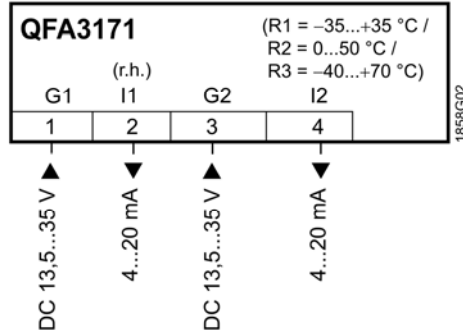

de Anschlussklemmen
en Connecting terminals
fr Bornes de raccordement

sv Anslutningsklämmor
nl Aansluitklemmen
it Morsettiere

fi Liittimet
es Bornas
da Tilslutningsklemmer

de Maßbilder
en Dimensions
fr Encombremets

sv Måttuppgifter
nl Maatschets
it Ingombri

fi Mittapiirros
es Dimensiones
da Målskitze