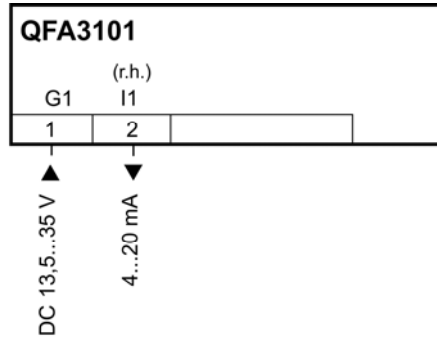

de Anschlussklemmen
en Connecting terminals
fr Bornes de raccordement

sv Anslutningsklämmor
nl Aansluitklemmen
it Morsettiere

fi Liittimet
es Bornas
da Tilslutningsklemmer

de Maßbilder
en Dimensions
fr Encombremets

sv Måttuppgifter
nl Maatschets
it Ingombri

fi Mittapiirros
es Dimensiones
da Målskitze