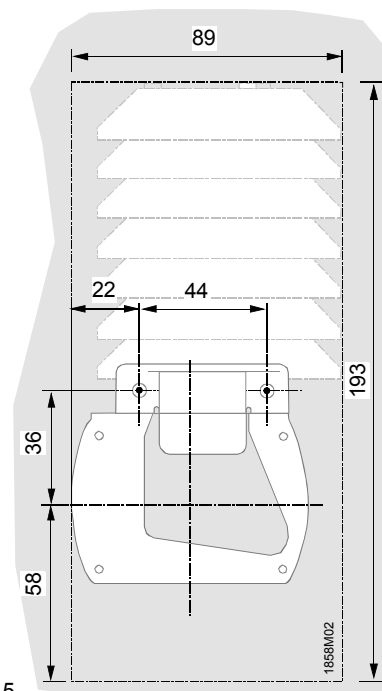

QFA31... + AQF3100

de Anschlussklemmen
en Connecting terminals
fr Bornes de raccordement

sv Anslutningsklämmor
nl Aansluitklemmen
it Morsettiere

fi Liittimet
es Bornas
da Tilslutningsklemmer

de Maßbilder
en Dimensions
fr Encombremets

sv Måttuppgifter
nl Maatschets
it Ingombri

fi Mittapiirros
es Dimensiones
da Målskitze

Maße in mm
 Dimensions in mm
 Dimensions en mm
 Mått i mm
 Maten in mm
 Dimensioni in mm
 Mitat mm
 Dimensiones en mm
 Mål i mm