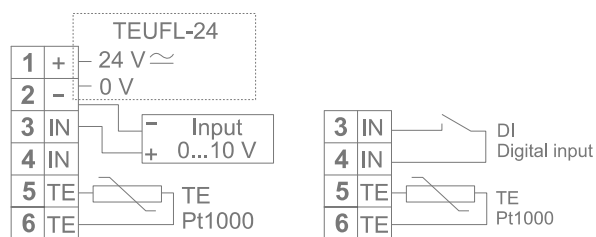

TRÅDLÖS TEMPERATURTRANSMITTER TEUFL

TEUFL är en trådlös transmitter för detektion av utomhustemperaturer. TEUFL-transmitter kan ha två överförbara informationsdelar: temperatur och spänning (0...10 V) eller status för digital insignal (TEUFL-DI modeller). Kommunikationen går i båda riktningarna mellan basstation och transmitter.

Transmitteren kan ha batteriförsörjning (TEUFL och TEUFL-DI) eller extern 24 Vac/dc matning (TEUFL-24).

De uppmätta värdena sänds till basstationen med 6 s...30 min intervall. Sändningsintervall ställs in med hjälp av potentiometern på transmitters kretskort (DI-information sänds när statusen ändras). Det sändningsintervall som valts inverkar även på batteriets livstid.

Drifttagningen görs med hjälp av det trådlösa konfigureringsverktyget FLSER.

Det går att utvidga sändningsområdet med hjälp av en 1...8 FLREP- eller FLREP-U-repeater mellan transmittar och FLTA-basstationen.

Transmitteren är medveten om nätverksfunktionerna och meddelar om eventuella nätverksproblem och servicebehov med hjälp av en indikatorlampa. Samma felinformation levereras till FLTA-basstationen som kan vidareförmedla den till byggnadens administrationssystem.

Inkoppling:

TEUFL/TEUFL 24

TEUFL-DI

Tekniska data

Matning	3,6 V litiumbatteri, 2 Ah eller 24 Vac/dc
Frekvens	868,30 MHz Klass 1
Range	500 m i siktlinje 20...100 m inuti byggnader
Sändningsstyrka	+8 dBm
Mottagarkänslighet	-109 dBm
Modulering	FSK
Tryckmätningssområde	
temperatur	-50...150 °C (TEUFL/TEUFL-24) 0...50 °C (TEUFL-DI)
spänning	0...10 V
Noggrannhet	
temperatur	±0,5 °C, (25 °C)
spänning	±1 %
Driftförhållanden	
temperatur	-40...+50 °C
luftfuktighet	0...100 % RF (icke kond.)
Kapsling	PC plast, IP54
Batteriets uppskattade livstid med olika sändningsintervall:	
6 s	1 år
1...5 min	2 år
15...30 min	4 år

Beställningsguide:

Modell	Produkt-nummer	Beskrivning
TEUFL	1191100	temperaturtransmitter
TEUFL-24	1191101	trådlös temperaturtransmitter, 24 Vac/dc matning
TEUFL-DI	1191100	trådlös temperaturtransmitter, DI
A04491	A04491	batteri